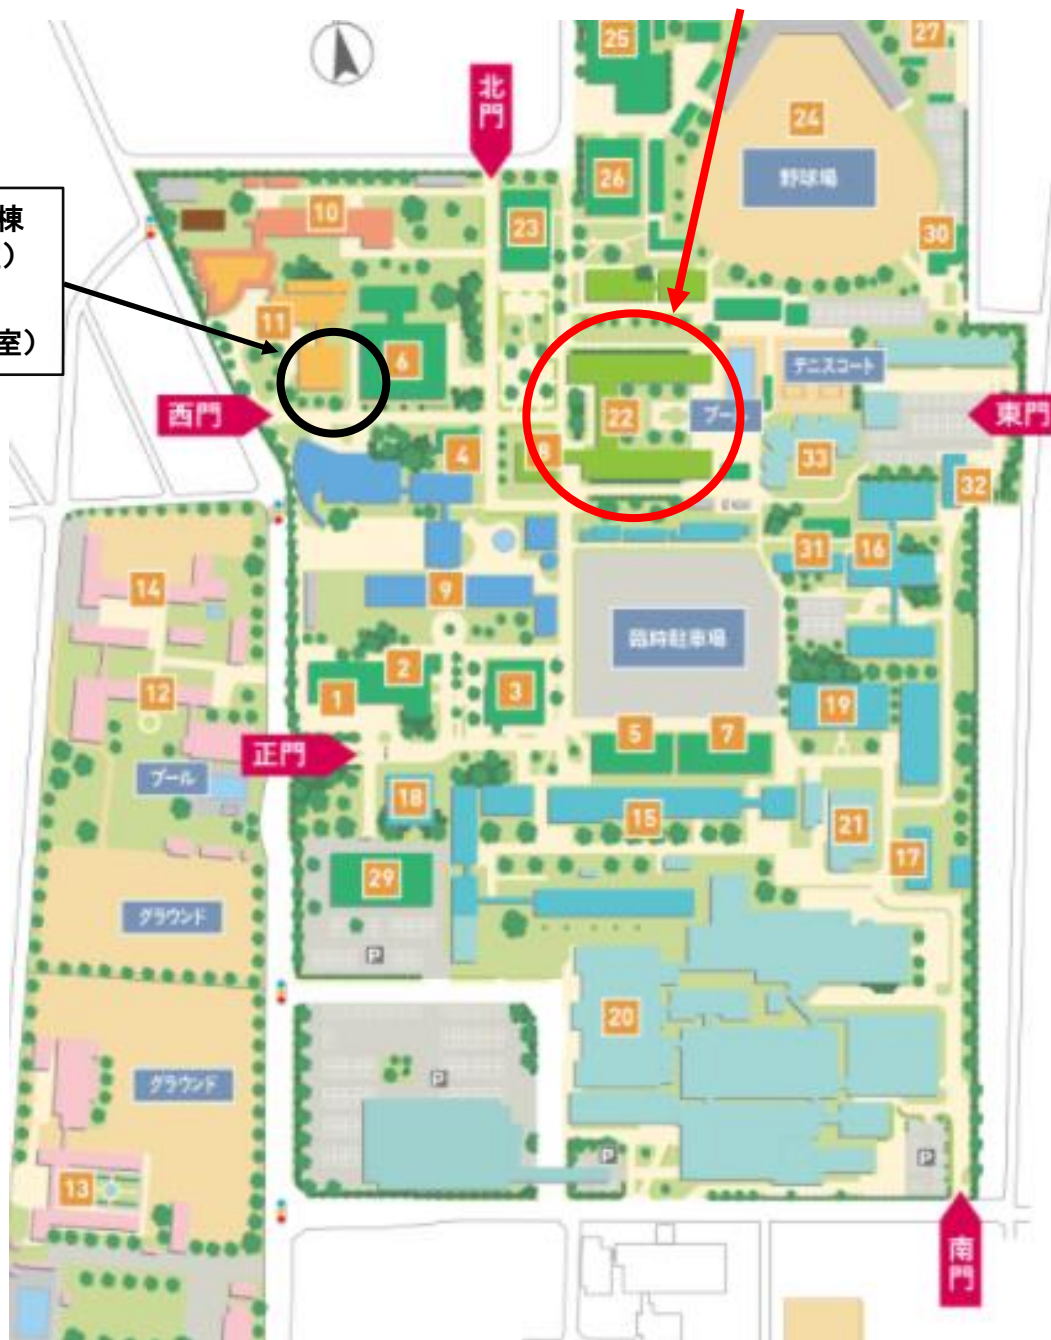

信州大学松本キャンパス案内図

全学教育センター/第1講義棟
(第1～第6試験室)

経法学部/講義棟
(第7～8試験室)
人文・経法校舎
(第9～10試験室)

- 注意 1 : 試験室へは 9 時まで入室できません。
- 注意 2 : お手洗いは、全学教育センター 1 階～ 4 階 (各 2 カ所) 使用できます。

試験会場：信州大学松本キャンパス

全学教育センター/第1講義棟

受験番号	試験室番号	階	教室名
10001～10100	第1試験室	1F	12番講義室
10101～10200	第2試験室		13番講義室
10201～10360	第3試験室	2F	20番講義室
10361～10420	第4試験室		28番講義室
10421～10520	第5試験室	4F	42番講義室
10521～10620	第6試験室		43番講義室

交通アクセス

- ・ JR松本駅「お城口(東口)」を出て右前方、アルピコバス「松本バスターミナル」のりば1「信大横田循環線」、または「浅間線」に乗りし約15分、バス停「信州大学前」で下車して道路向かいに大学正門があります。
- 人文学部・経法学部・全学教育機構・附属図書館へは、次のバス停「大学西門」下車が便利です(どちらも200円)。