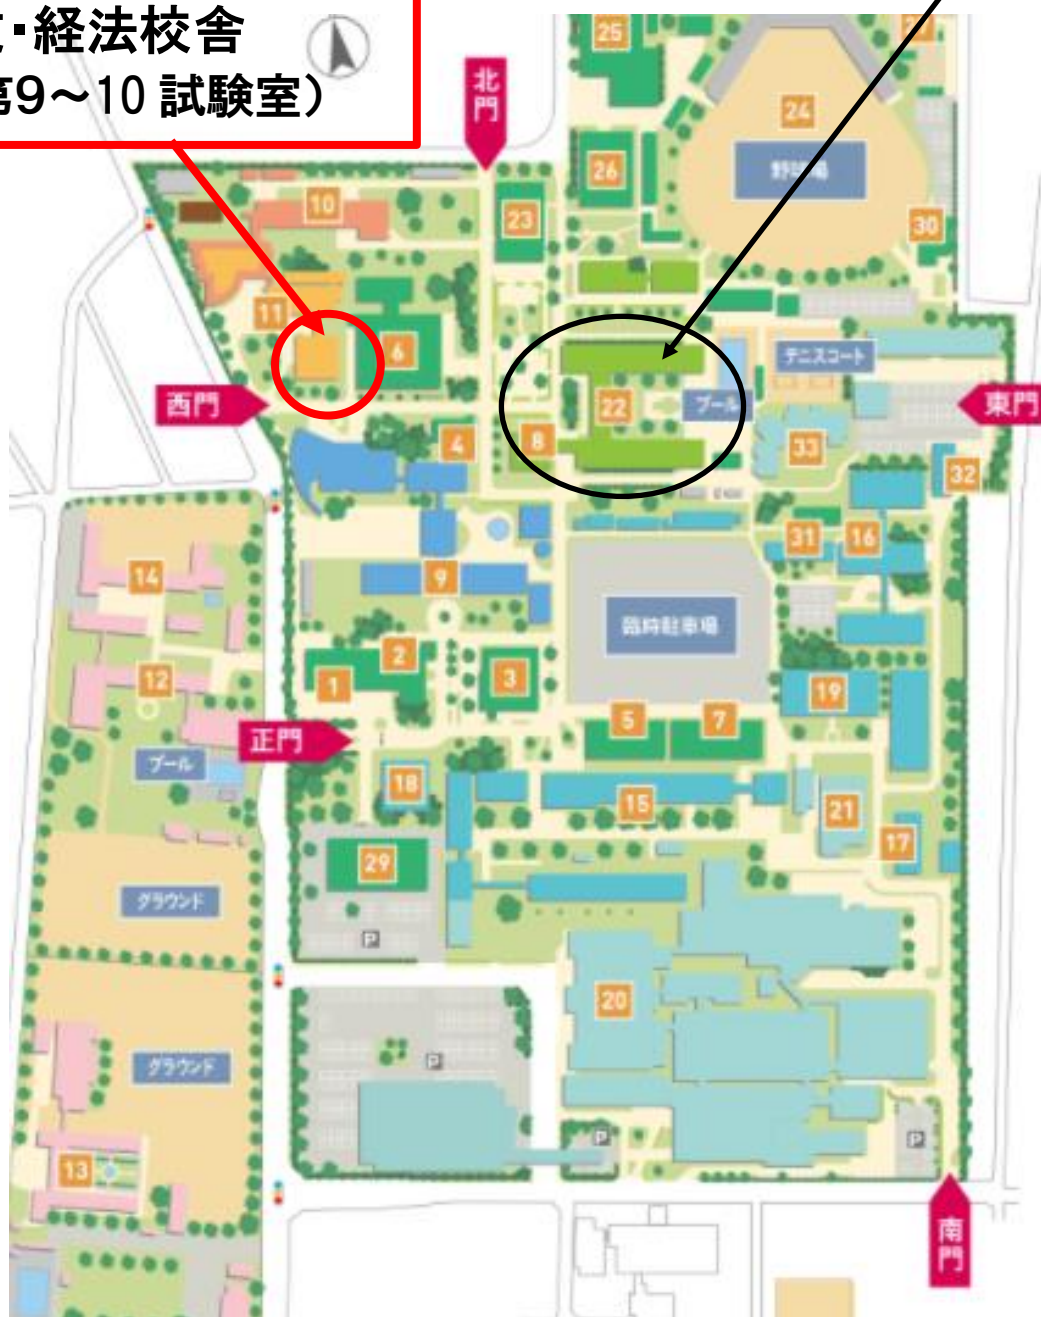

信州大学松本キャンパス案内図

経法学部/講義棟  
(第7~8試験室)

人文・経法校舎  
(第9~10試験室)

全学教育センター/第1講義棟  
(第1~6試験室)

注意 1 : 西門からお入りください。

注意 2 : お手洗いは、全学教育センターも使用できます。

注意 3 : 試験室へは 9時まで入室できません。

試験会場：信州大学

## 経法学部

受験番号	試験室番号	階	教室名
20001～20096	第7試験室	1F	第3講義室(経法学部/講義棟)
20097～20283	第8試験室	2F	第2講義室(経法学部/講義棟)
20284	第9試験室	2F	第214 演習室(人文・経法校舎)
20285	第10試験室	2F	第215 演習室(人文・経法校舎)

### 交通アクセス

- ・ JR松本駅「お城口(東口)」を出て右前方、アルピコバス「松本バスターミナル」のりば1「信大横田循環線」、または「浅間線」に乗車し約15分、バス停「信州大学前」で下車して道路向かいに大学正門があります。
- 人文学部・経法学部・全学教育機構・附属図書館へは、次のバス停「大学西門」下車が便利です(どちらも200円)。